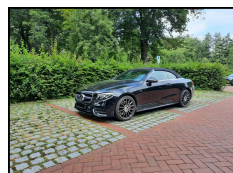

## Mercedes-Benz E 53 AMG 4Matic AMG Speedshift 9G-MCT

**Cena: EUR 45,999**

Typ vozidla	Auto
ID vozidla	10572
VIN	WDD2384611F107975
Rok	2019
Najeto	121000 km
Palivo	Benzín
Prevodovka	Automatic
Vykon	336 kW (457 PS)
Zeme registrace	Germany