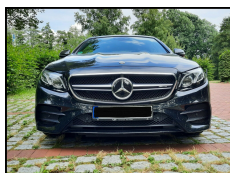

## Mercedes-Benz E 53 AMG 4Matic AMG Speedshift 9G-MCT

**Cena: EUR 45,999**

Typ vozidla	Auto
ID vozidla	10572
VIN	WDD2384611F107975
Rok	2019
Najeto	121000 km
Palivo	Benzín
Prevodovka	Automatic
Vykon	336 kW (457 PS)
Zeme registrace	Germany