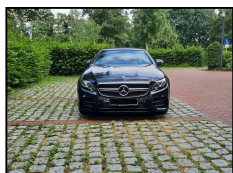

## Mercedes-Benz E 53 AMG 4Matic AMG Speedshift 9G-MCT

**Cena: EUR 45,999**

Typ vozidla	Auto
ID vozidla	10572
VIN	WDD2384611F107975
Rok	2019
Najeto	121000 km
Palivo	Benzín
Prevodovka	Automatic
Vykon	336 kW (457 PS)
Zeme registrace	Germany