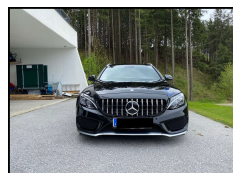

## Mercedes-Benz C 43 AMG

**Cena: EUR 21,990**

Typ pojazdu	Samochod
ID pojazdu	18108
VIN	WDD2052641F519798
Rok	2017
Przebieg	155000 km
Paliwo	Benzyna
Skrzynia biegow	Automatic
Moc	270 kW (367 PS)
Kraj rejestracji	Austria