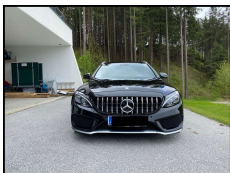

StockerCars

Cars & Motorhome

StockerCars

Voertuigaanbod - Voertuigdetails

Mercedes-Benz C 43 AMG

Prijs: EUR 21,990

Voertuigtype	Auto
Voertuig-ID	18108
VIN	WDD2052641F519798
Jaar	2017
Kilometerstand	155000 km
Brandstof	Benzine
Transmissie	Automatic
Vermogen	270 kW (367 PS)
Registratieland	Austria

Autospecificaties

Aandrijving AWD

Beschrijving

Algemeen

Volledige onderhoudshistorie
Niet-rokers voertuig

Kenmerken

Merk: Mercedes-Benz
Model: Mercedes-Benz C 43 AMG
Eerste registratie: 2017
Kleur exterieur: Zwart
Carrosserietype: Stationwagen
Aantal deuren: 5
Zitplaatsen: 5