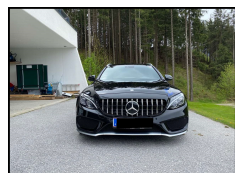

StockerCars

Cars & Motorhome

StockerCars

Nabídka vozidla - Detaily vozidla

Mercedes-Benz C 43 AMG

Cena: EUR 21,990

Typ vozidla	Auto
ID vozidla	18108
VIN	WDD2052641F519798
Rok	2017
Najeto	155000 km
Palivo	Benzín
Prevodovka	Automatic
Vykon	270 kW (367 PS)
Zeme registrace	Austria

Specifikace auta

Pohon AWD

Popis

Obecné

Plná servisní historie
Nekuřácké vozidlo

Parametry

Značka: Mercedes-Benz
Model: Mercedes-Benz C 43 AMG
První registrace: 2017
Barva: šedá
Karoserie: Kombi
Počet dveří: 5
Počet míst: 5