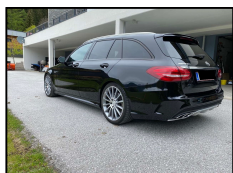

StockerCars

Cars & Motorhome

StockerCars

Nabídka vozidla - Detaily vozidla

Mercedes-Benz C 43 AMG

Cena: EUR 21,990

Typ vozidla	Auto
ID vozidla	18108
VIN	WDD2052641F519798
Rok	2017
Najeto	155000 km
Palivo	Benzín
Prevodovka	Automatic
Vykon	270 kW (367 PS)
Zeme registrace	Austria

Specifikace auta

Pohon AWD

Popis

Obecné

Plná servisní historie
Nekuřácké vozidlo

Parametry

Značka: Mercedes-Benz
Model: Mercedes-Benz C 43 AMG
První registrace: 2017
Barva: šedá
Karoserie: Kombi
Počet dveří: 5
Počet míst: 5