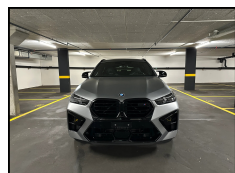

StockerCars

Cars & Motorhome

StockerCars

Nabídka vozidla - Detaily vozidla

BMW X6M Steptronic M Competition

Cena: CHF 84,990

Typ vozidla	Auto
ID vozidla	61288
VIN	WBS21ET0309S33003
Rok	2023
Najeto	37000 km
Palivo	Benzín
Prevodovka	Automatic
Vykon	460 kW (626 PS)
Zeme registrace	Switzerland

Specifikace auta

Pohon FWD

Popis