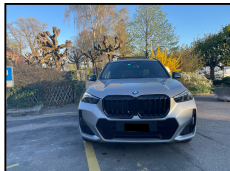

StockerCars

Voertuigaanbod - Voertuigdetails

BMW X1 xDrive 30e M Sport Pro

Prijs: CHF 42,999

Voertuigtype	Auto
Voertuig-ID	59820
VIN	WBA31EF005046121
Jaar	2024
Kilometerstand	29000 km
Brandstof	hybrid
Transmissie	Automatic
Vermogen	240 kW (326 PS)
Registratieland	Switzerland