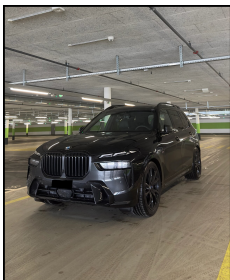

StockerCars

Voertuigaanbod - Voertuigdetails

BMW X7 xDrive 40i M Sport Pro Steptronic

Prijs: CHF 71,750

Voertuigtype	Auto
Voertuig-ID	22996
VIN	WBA21EM0509X00117
Jaar	2024
Kilometerstand	28300 km
Brandstof	Benzine
Transmissie	Automatic
Vermogen	280 kW (375 PS)
Registratieland	Switzerland

Autospecificaties