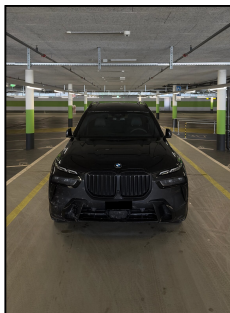

StockerCars

Voertuigaanbod - Voertuigdetails

BMW X7 xDrive 40i M Sport Pro Steptronic

Prijs: CHF 71,750

Voertuigtype	Auto
Voertuig-ID	22996
VIN	WBA21EM0509X00117
Jaar	2024
Kilometerstand	28300 km
Brandstof	Benzine
Transmissie	Automatic
Vermogen	280 kW (375 PS)
Registratieland	Switzerland

Autospecificaties