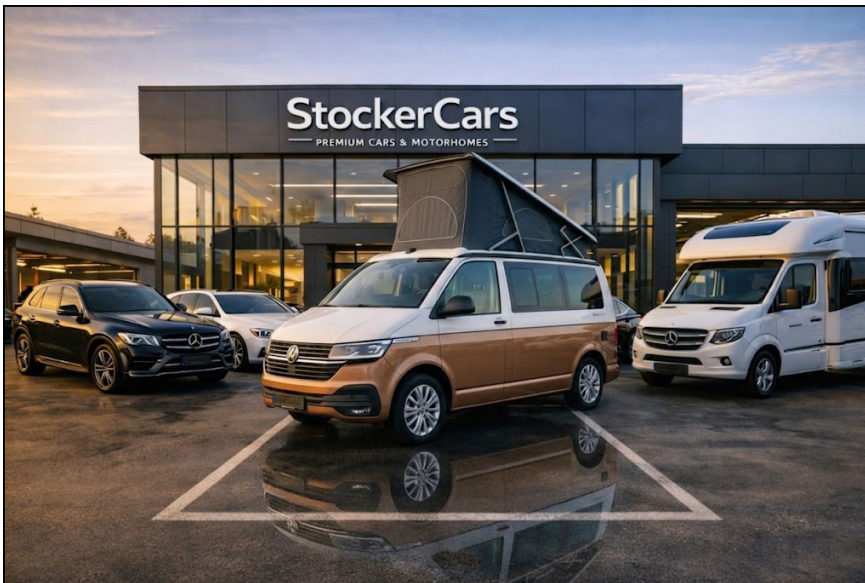

StockerCars

Cars & Motorhome

# StockerCars

Oferta pojazdu - Szczegóły pojazdu

## Volkswagen T6.1 California DSG 4MOTION Beach Tour

**Cena: EUR 50,800**

Typ pojazdu	Kamper
ID pojazdu	42150
VIN	WV2ZZZ7HZNH044772
Pierwsza rejestracja	01/2022
Przebieg	48100 km
Paliwo	Diesel
Skrzynia biegow	Automatic
Moc	150 kW (204 PS)
Kraj rejestracji	Germany
<b>Specyfikacja kampera</b>	
Miejsca siedzace	5
Układ / Typ	Wohnmobil