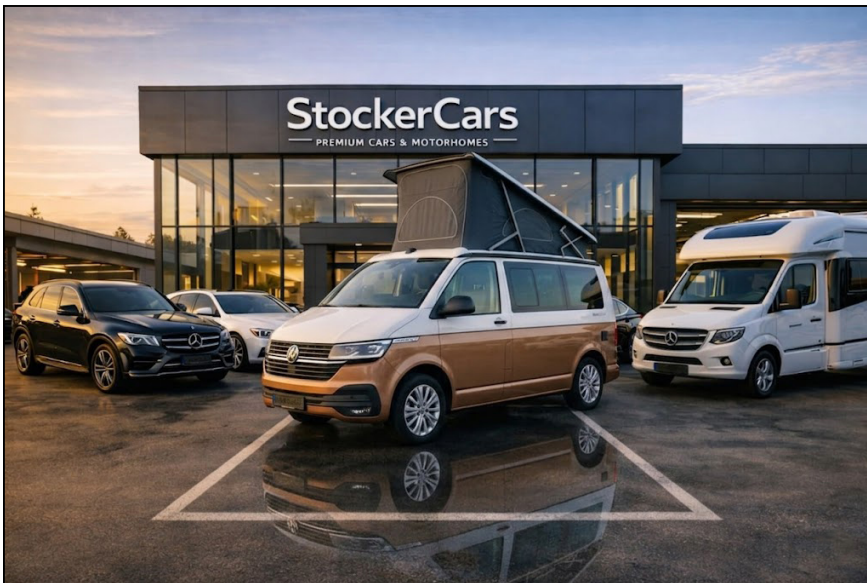

StockerCars

Voertuigaanbod - Voertuigdetails

Volkswagen T6.1 California DSG 4MOTION Beach Tour

Prijs: EUR 50,800

Voertuigtype	Camper
Voertuig-ID	42150
VIN	WV2ZZZ7HZNH044772
Eerste registratie	01/2022
Kilometerstand	48100 km
Brandstof	Diesel
Transmissie	Automatic
Vermogen	150 kW (204 PS)
Registratieland	Germany
Camperspecificaties	
Zitplaatsen	5
Indeling / Type	Wohnmobil