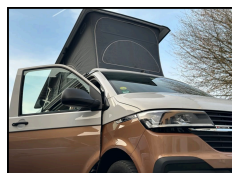

StockerCars

Cars & Motorhome

StockerCars

Nabídka vozidla - Detaily vozidla

Volkswagen T6.1 California DSG 4MOTION Beach Tour

Cena: EUR 50,800

Typ vozidla	Obytný vůz
ID vozidla	42150
VIN	WV2ZZZ7HZNH044772
První registrace	01/2022
Najeto	48100 km
Palivo	Diesel
Prevodovka	Automatic
Vykon	150 kW (204 PS)
Zeme registrace	Germany

Specifikace obytného vozu

Pocet sedadel	5
Dispozice / Typ	Wohnmobil

Popis

Volkswagen T6.1 California Beach 4MOTION

Tento Volkswagen T6.1 California Beach je ve výjimečném zachovalém stavu a pochází z nekuřáckého prostředí. Výkonný motor o výkonu 150 kW, automatická převodovka DSG a pohon všech kol zajišťují suverénní jízdní vlastnosti i vysoký komfort na delších cestách.

Vždy vykazuje pouze drobné známky používání. Pro každého, kdo hledá spolehlivý, udržovaný a všestranný model T6.1 California Beach, představuje tento Bulli velmi atraktivní volbu.

Hlavní přednosti

- Velmi zachovalé nekuřácké vozidlo
- Motor o výkonu 150 kW
- Automatická převodovka DSG
- Pohon všech kol 4MOTION
- Pouze minimální známky opotřebení
- Provedení California Beach s ručně ovládanou výklopnou střechou