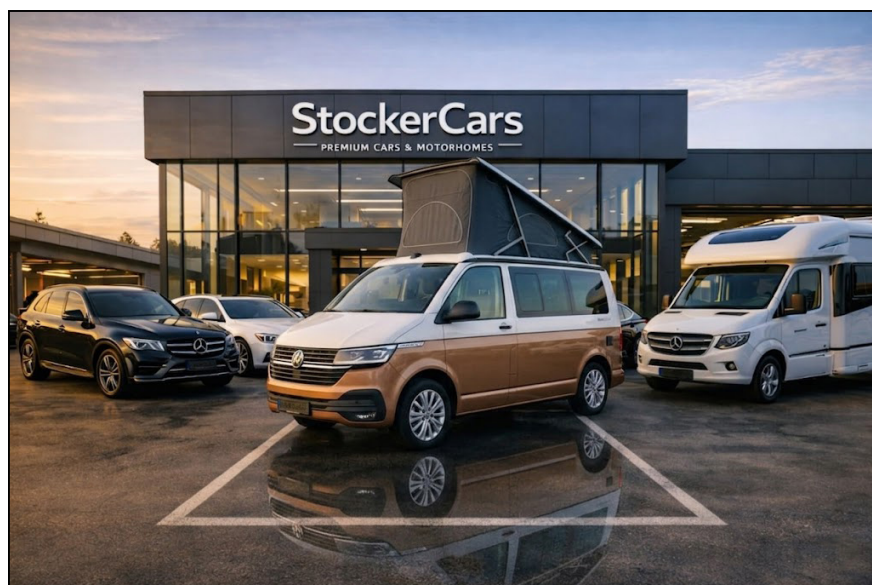

StockerCars

Cars & Motorhome

StockerCars

Nabídka vozidla - Detaily vozidla

Volkswagen T6.1 California DSG 4MOTION Beach Tour

Cena: EUR 50,800

Typ vozidla	Obytný vůz
ID vozidla	42150
VIN	WV2ZZZ7HZNH044772
První registrace	01/2022
Najeto	48100 km
Palivo	Diesel
Prevodovka	Automatic
Vykon	150 kW (204 PS)
Zeme registrace	Germany

Specifikace obytného vozu

Pocet sedadel	5
Dispozice / Typ	Wohnmobil

Popis

Volkswagen T6.1 California Beach 4MOTION

Tento Volkswagen T6.1 California Beach je ve výjimečném zachovalém stavu a pochází z nekuřáckého prostředí. Výkonný motor o výkonu 150 kW, automatická převodovka DSG a pohon všech kol zajišťují suverénní jízdní vlastnosti i vysoký komfort na delších cestách.

Vždy vykazuje pouze drobné známky používání. Pro každého, kdo hledá spolehlivý, udržovaný a všestranný model T6.1 California Beach, představuje tento Bulli velmi atraktivní volbu.

Hlavní přednosti

- Velmi zachovalé nekuřácké vozidlo
- Motor o výkonu 150 kW
- Automatická převodovka DSG
- Pohon všech kol 4MOTION
- Pouze minimální známky opotřebení
- Provedení California Beach s ručně ovládanou výklopnou střechou